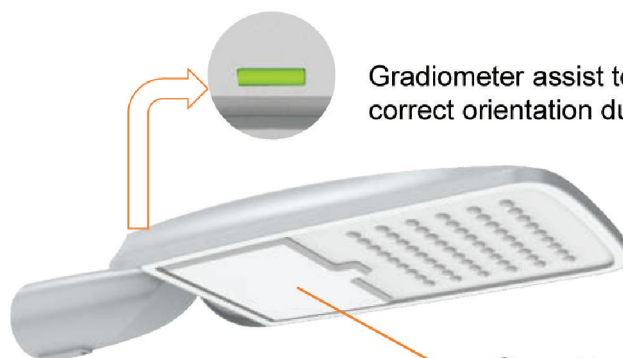

HIGHBAY STREET LIGHT SKY GEN 1

180lm/w

Gradiometer assist to locate the correct orientation during installation.

Openable cover for easymaintenance

Model	Moc	Lm	Barwa	V	Sprawność	CRI	IK	IP	Diody	Waga	Szybkość	Trwałość	ON/OFF	Temp. Pracy
HBS-SKYG1-20	20W	3600	4000K	100-277V AC	0,95	>70	08	65	Philips	4,5	95%<1s	50000	≥100000	-40/+50
HBS-SKYG1-40	40W	7200	4000K		0,95	>70	08	65	Philips	4,5	95%<1s	50000	≥100000	-40/+50
HBS-SKYG1-70	70W	12600	4000K		0,95	>70	08	65	Philips	5,5	95%<1s	50000	≥100000	-40/+50
HBS-SKYG1-100	100W	18000	4000K		0,95	>70	08	65	Philips	6,5	95%<1s	50000	≥100000	-40/+50