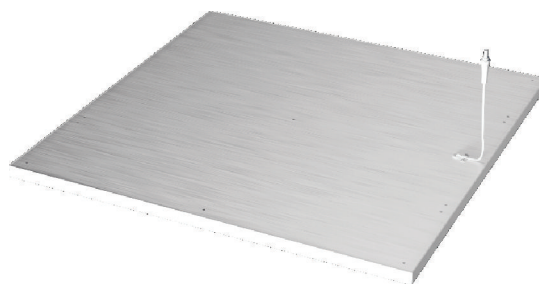

# PANEL LED premium UGR

Moc:	22 W
UGR:	12
Współczynnik Mocy:	0.95
Zasilanie:	220-240V AC
Częstotliwość:	50-60 Hz
Klasa Ochronności:	II
Regulacja:	Nie
Źródło Światła:	SMD 4014
Barwa Światła	Biała Neutralna
Temperatura Barwowa:	4000K
CRI:	>80
Strumień świetlny:	3850 lm
Kąt:	120°
Rodzaj Przesłony:	Mleczna
Użytkowanie:	Wewnętrzne
Stopień Ochrony IP	IP40
Ryzyko Fotobiologiczne:	RG0 (Grupa wyłączona)
Materiał:	Aluminium
Instalacja:	Sufit Podwieszany Kasetonowy
Wymiary:	595x595x10 mm
Rama:	60x60 cm
Temp. Otoczenia Pracy:	-20°C /+45°C
Żywotność:	30 000 godz.
Gwarancja:	5 lat
Certyfikaty:	CE & RoHS, TÜV