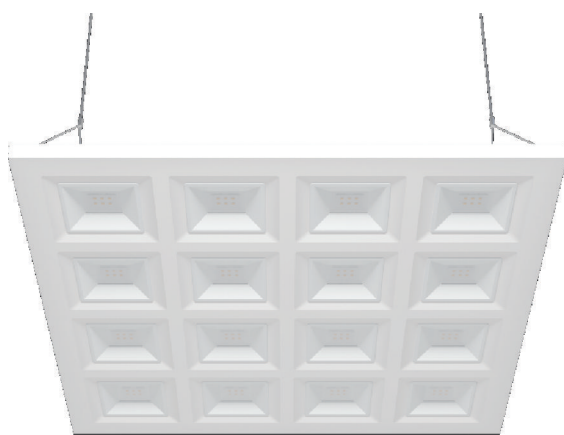

# PANEL LED premium UGR

Moc:	22 W
UGR:	12
Współczynnik Mocy:	0.95
Zasilanie:	220-240V AC
Częstotliwość:	50-60 Hz
Klasa Ochronności:	II
Regulacja:	Nie
Źródło Światła:	SMD 4014
Barwa Światła	Biała Neutralna
Temperatura Barwowa:	4000K
CRI:	>80
Strumień świetlny:	3850 lm
Kąt:	120°
Rodzaj Przesłony:	Mleczna
Użytkowanie:	Wewnętrzne
Stopień Ochrony IP	IP40
Ryzyko Fotobiologiczne:	RG0 (Grupa wyłączona)
Materiał:	Aluminium
Instalacja:	Sufit Podwieszany Kasetonowy
Wymiary:	595x595x10 mm
Rama:	60x60 cm
Temp. Otoczenia Pracy:	-20°C /+45°C
Żywotność:	30 000 godz.
Gwarancja:	5 lat
Certyfikaty:	CE & RoHS, TÜV