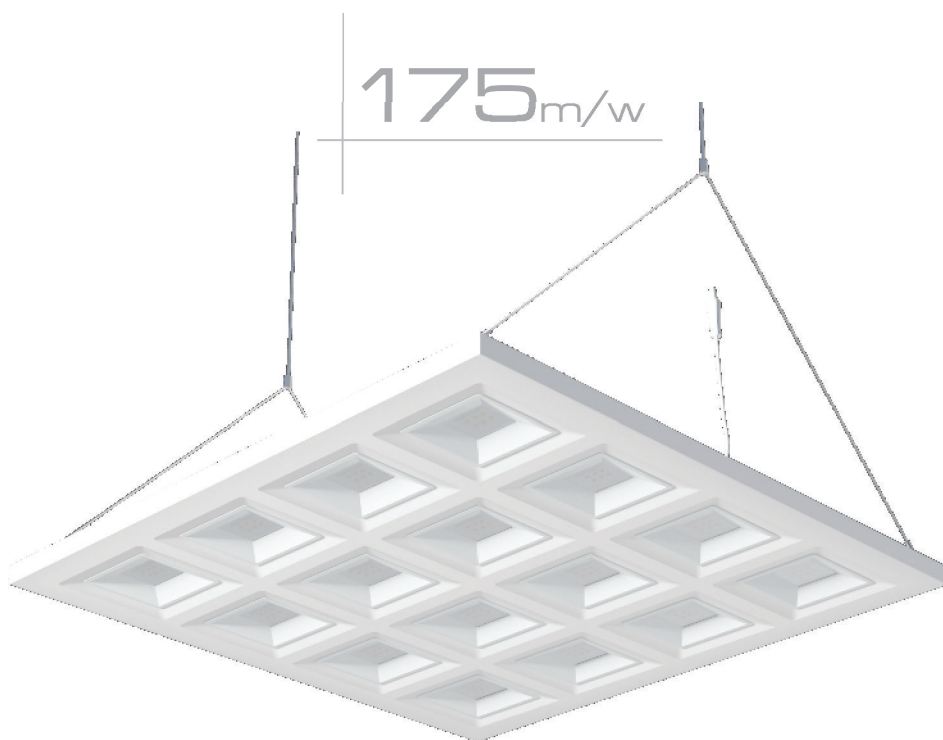

# PANEL LED premium UGR

Moc:	22 W
UGR:	12
Współczynnik Mocy:	0.95
Zasilanie:	220-240V AC
Częstotliwość:	50-60 Hz
Klasa Ochronności:	II
Regulacja:	Nie
Źródło Światła:	SMD 4014
Barwa Światła	Biała Neutralna
Temperatura Barwowa:	4000K
CRI:	>80
Strumień świetlny:	3850 lm
Kąt:	120°
Rodzaj Przesłony:	Mleczna
Użytkowanie:	Wewnętrzne
Stopień Ochrony IP	IP40
Ryzyko Fotobiologiczne:	RG0 (Grupa wyłączona)
Materiał:	Aluminium
Instalacja:	Sufit Podwieszany Kasetonowy
Wymiary:	595x595x10 mm
Rama:	60x60 cm
Temp. Otoczenia Pracy:	-20°C /+45°C
Żywotność:	30 000 godz.
Gwarancja:	5 lat
Certyfikaty:	CE & RoHS, TÜV